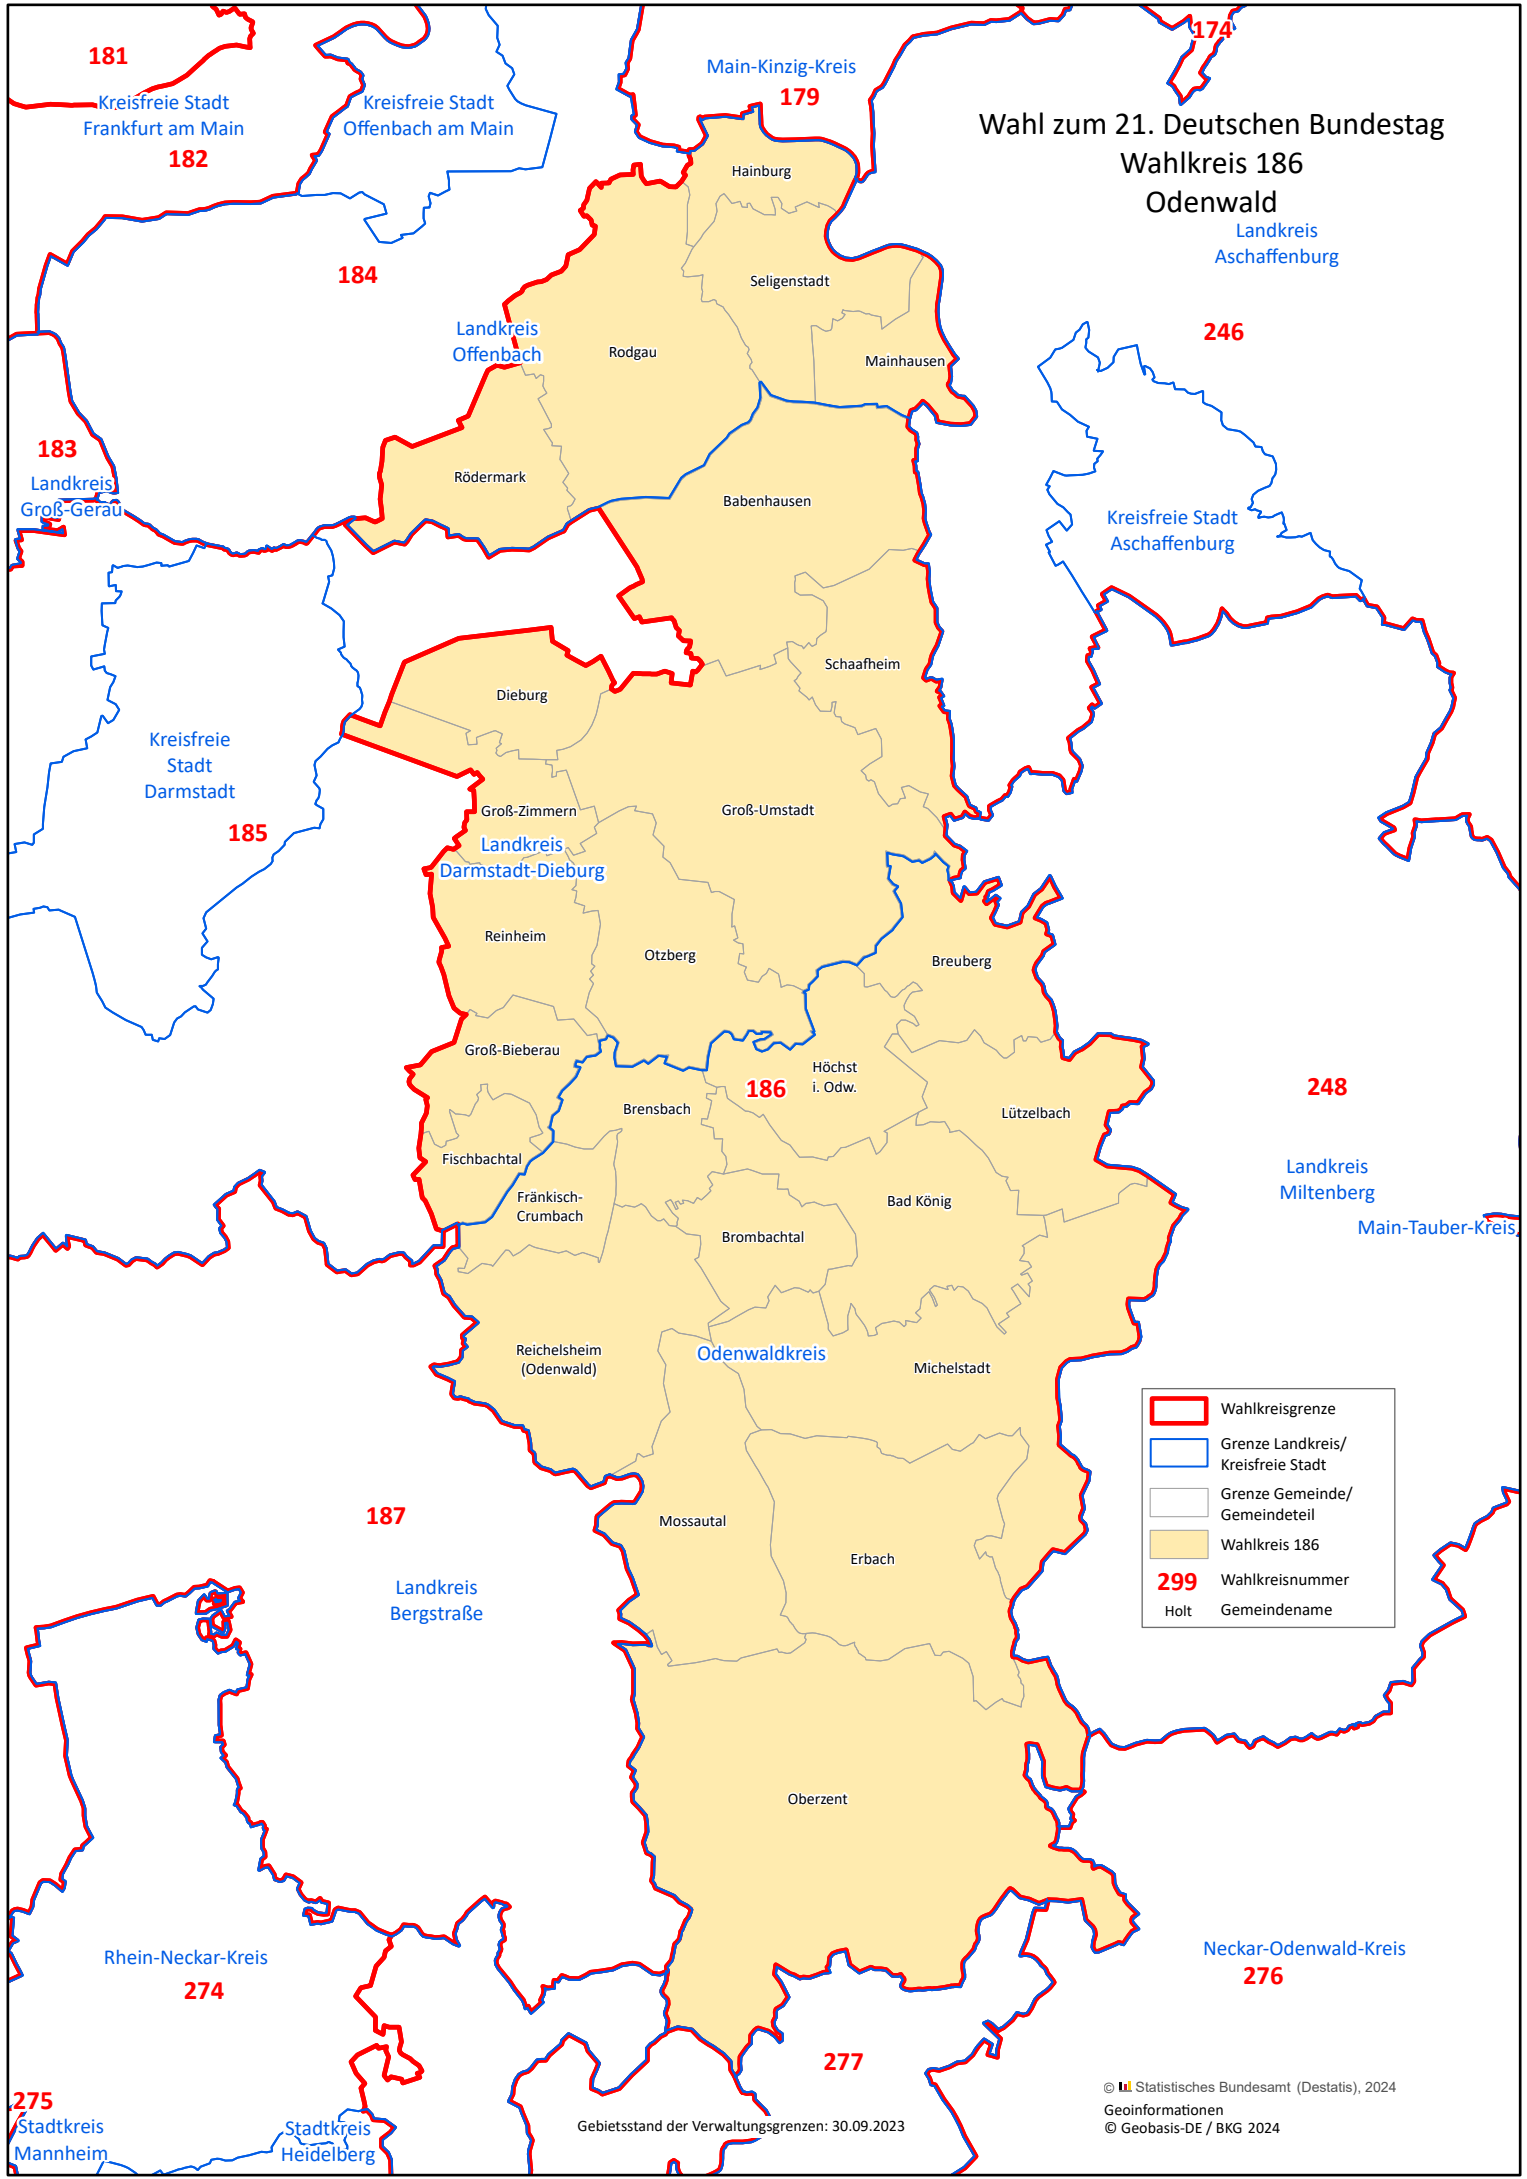

# Wahl zum 21. Deutschen Bundestag Wahlkreis 186 Odenwald

|            |                                       |
|------------|---------------------------------------|
|            | Wahlkreisgrenze                       |
|            | Grenze Landkreis/<br>Kreisfreie Stadt |
|            | Grenze Gemeinde/<br>Gemeindeteil      |
|            | Wahlkreis 186                         |
| <b>299</b> | Wahlkreisnummer                       |
| Holt       | Gemeinde                              |